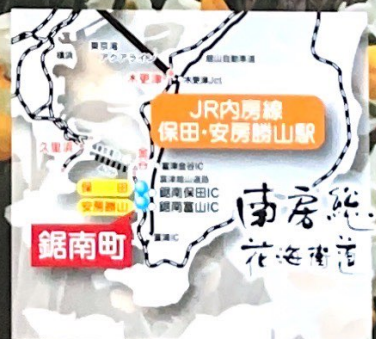

令和6年12月7日(土)〜令和7年2月2日(日)

水仙まつり

千葉県・きよなん町

水仙の里
きよなん町

特別運転 鋸山ロープウェイ
令和7年1月1日水 午前5時30分〜
鋸山山頂から初日の出を見よう

郵便文化施設 道の駅 保田小学校 令和7年1月1日

新春 初売り 福袋販売

令和7年1月1日〜3日

千葉県安房郡鋸南町保田 724 ☎0470-29-5530
URL <http://www.hotasho.jp/>

ぐるっと水仙 QRスタンプラリー!

水仙まつり期間中開催

スタンプ設置場所を巡って、QRスタンプを集めると抽選で鋸南特産品が当たる!

- ●水仙マルシェ
  1月12日(日)午前10時〜
  ・HOT汁、農産物販売他
  場所:鋸南町保健福祉総合センター駐車場
- ●水仙まつり
  写真コンクール
  〆切 2月末日
  応募:鋸南町観光協会
  保田駅前観光案内所

開花情報 開設期間: 令和6年12/7(土)〜令和7年2/2(日)

TEL.0470-55-3989
URL <http://www.kyonantown-tourism.com/>

鋸南町花まつり実行委員会
鋸南町観光協会
<http://www.kyonantown-tourism.com/>
保田駅前観光案内所
TEL.0470-55-1683
安房勝山駅前観光案内所
TEL.0470-55-0115
をくづれ水仙郷
TEL.0470-55-8040
鋸南町地域振興課まちづくり推進室
TEL.0470-55-1560

ライトアップ

水仙まつりの期間中 佐久間ダム公園の一部で午後5時から水仙のライトアップを行います。
※開花状況により開催時期が変更になる場合がありますので事前にお問い合わせください。